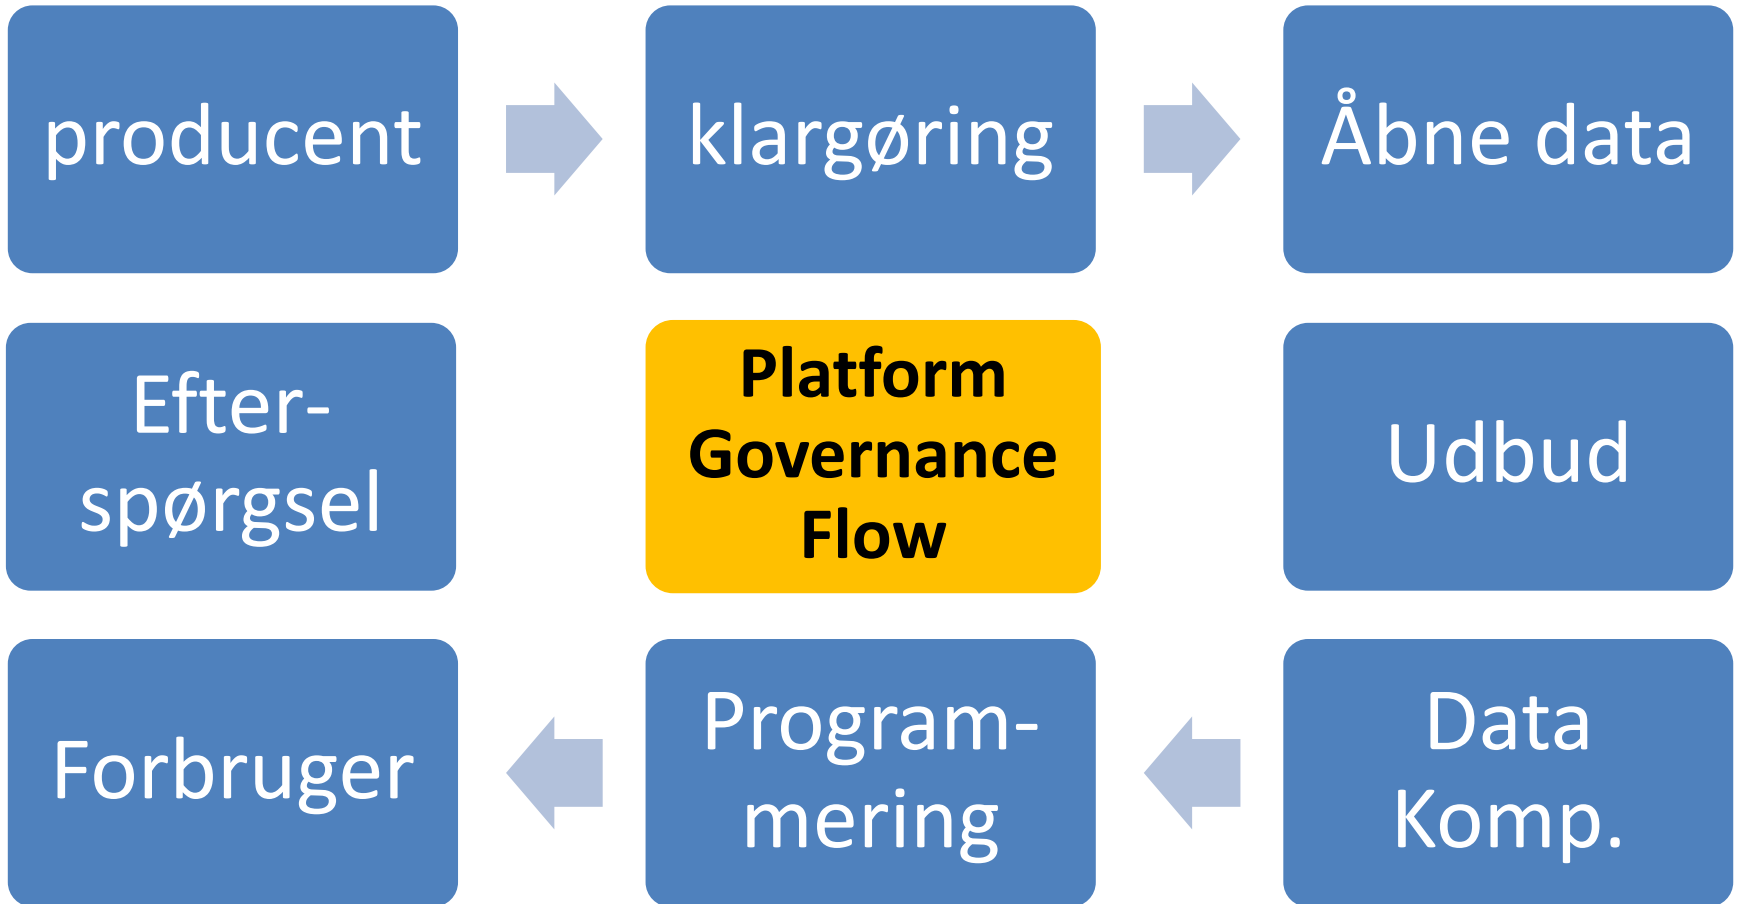

- Vi tror på, at der er værdi i at stille data til rådighed for borgere og virksomheder
- Der er værdi for de virksomheder der kan:
 - fortolke data til egen brug eller for andre
 - Give svar
 - Formulere spørgsmål
 - omsætte data til apps og funktionalitet
- Det forudsætter:
 - Semantik, forretningsforståelse, analyse
 - Programmering, Databaser, rekruttering

Hvilke data har i brug for?

Send en mail til bydata@tmf.kk.dk

Fødekæden

Projektet

- Data fra kommunens forvaltninger stilles til rådighed på data.kk.dk
- Samarbejde med Hitachi om at etablere en dataudvekslingsplatform for private firmaer
- Samarbejde mellem de fem største byer om en fælles dataplatform opendata.dk - Forening

Hvad er meningen?

- Transparens
- Dialog / empowerment af borgere
- Vækst (Crowd-tankegang)
- Effektivisering

Værdi på kort og langt sigt

- Henvise interne og eksterne interessenter til Open data DK
 - Sparer tid og penge
 - Enkelt
 - De rette (mest opdaterede) data
 - Gør-det-selv
- Bruge API'er og data internt
 - Kortere udviklingstid og lettere adgang
- Empirisk viden om mest brugte data
- Standardisering nedefra
 - Sparer penge, hurtigere tempo
- Skalérbarhed
 - større interesse fra udviklere